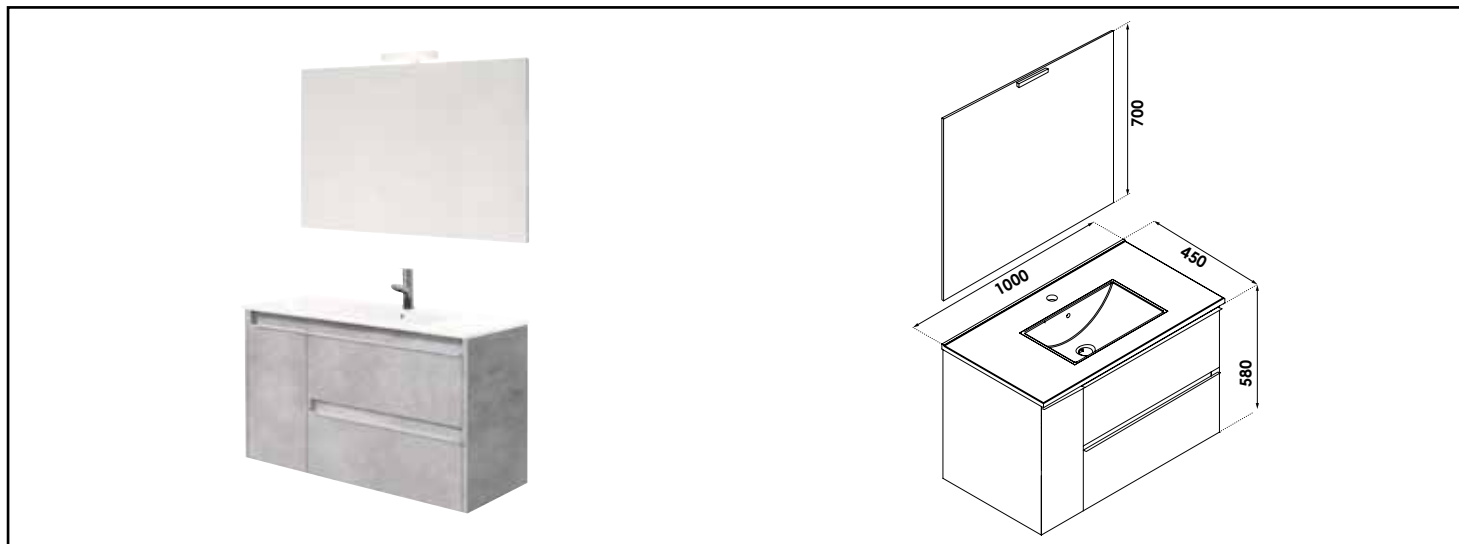

Référence : **401511274**

MEUBLE COMPLET BOSTON AVEC MIROIR SUSPENDUS - LARG. 100CM - COLORIS BÉTON

CARACTÉRISTIQUES

- Meuble à suspendre finition béton, avec plan céramique blanche simple vasque intégrée avec trop plein ; profondeur : 46cm
- Dimensions : Largeur : 100cm x Profondeur : 45cm x Hauteur : 58cm
- Corps de meuble avec vide sanitaire
- Structure du caisson (façade et corps) en panneaux de particules revêtu MDF, épaisseur : 16mm
- 2 tiroirs et 1 porte en panneau de particules à ouverture totale et fermeture amortie
- Poignées en aluminium chromé
- 1 miroir simple à suspendre avec spot LED classe 2 IP44, hauteur : 70cm
- 2 points de fixation murale
- Accessoires en options : pieds réglables en hauteur : de 29 à 31cm
- Livré pré-monté, sans robinetterie, sans visserie de fixation murale, sans vidage
- Fabrication européenne
- Norme PEFC
- Ecotaxe en sus